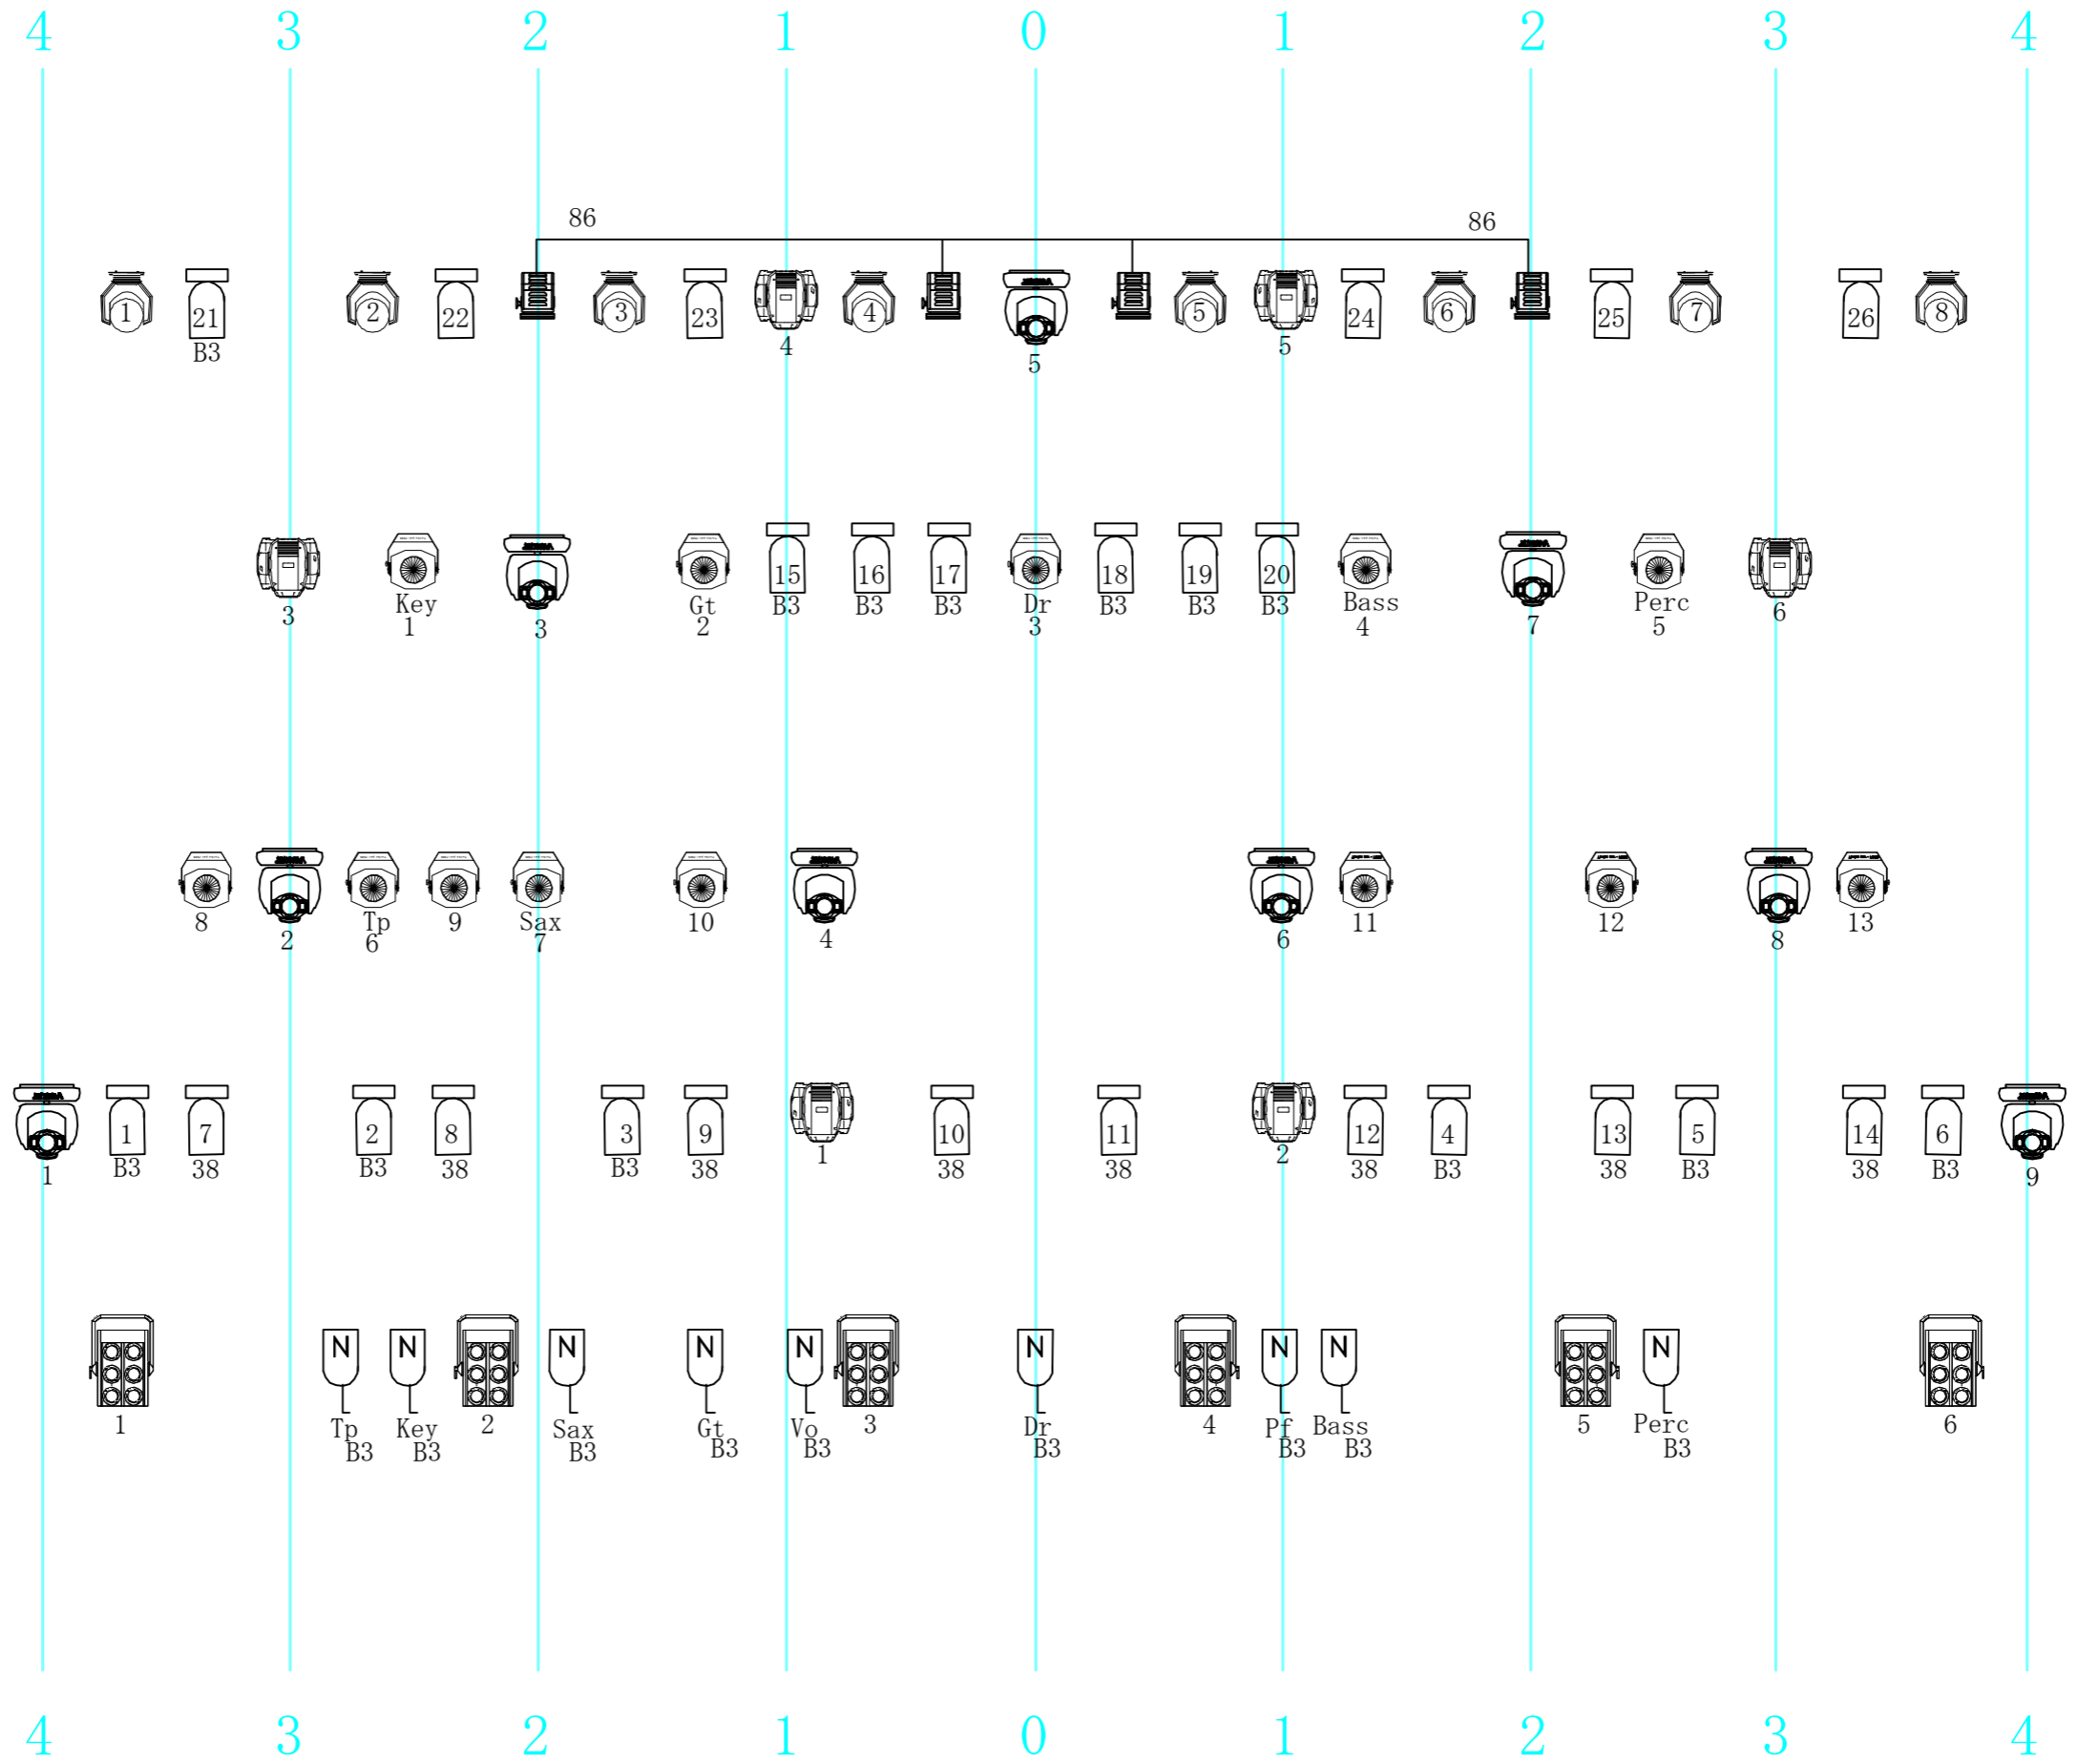

持込器材

-  PAR64 5N -9
-  HIVEX120 1kw -4
-  6灯ミニブル -6
-  MOVING PAR -26
-  LUMI300 -8
-  Turbo Par CDM -13
-  VARI LITE -9
-  MAC 700wash -6

☆☆☆
☆☆☆

Fr 71.22.76.B3
CL B3

PIN 4本使用

持込総容量
100V-70kw
200V-30kw