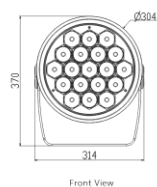

**S**  
450lm / 15w  
1.2Kg

**M**  
1600lm / 40w  
2.8Kg

**L**  
3200lm / 65w  
5Kg

**XL**  
6700lm / 170w  
7.6Kg

**XXL**  
11400lm / 300w  
11.2Kg

記載された内容は、予告なく変更する場合がございます。予めご了承下さい。

株式会社 東京舞台照明 物品販売部  
〒135-0015 東京都江東区千石一丁目 14 番 21 号  
TEL : 03-5653-5415 FAX : 03-5653-5416  
<https://www.tokyobs.co.jp>