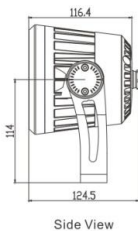

## DOT

LED数 1,3,7,19,30 の  
5タイプをラインナップ

- LED 寿命 50000H RGBW 4in1 LED
- CRI90 以上
- 10° 15° 25° 30° 60° の5種のレンズ
- IP 66 / IK08(耐衝撃保護等級)
- 使用可能温度 -25℃~50℃
- AC100-277V 50/60Hz に対応
- LED 素子は三種類  
色温度固定 2700k,3000k,4000k,5000k,6000k  
色温度可変 3000k ~ 6500k  
4in1 RGBW

**S**  
450lm / 15w  
1.2Kg

**M**  
1600lm / 40w  
2.8Kg

**L**  
3200lm / 65w  
5Kg

**XL**  
6700lm / 170w  
7.6Kg

**XXL**  
11400lm / 300w  
11.2Kg

記載された内容は、予告なく変更する場合がございます。予めご了承下さい。

株式会社 東京舞台照明 物品販売部  
〒135-0015 東京都江東区千石一丁目 14 番 21 号  
TEL : 03-5653-5415 FAX : 03-5653-5416  
<https://www.tokyobs.co.jp>