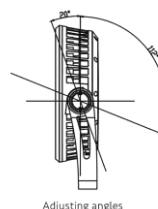

**S**  
450lm / 15w  
1.2Kg

**M**  
1600lm / 40w  
2.8Kg

**L**  
3200lm / 65w  
5Kg

**XL**  
6700lm / 170w  
7.6Kg

**XXL**  
11400lm / 300w  
11.2Kg

記載された内容は、予告なく変更する場合がございます。予めご了承下さい。

株式会社 東京舞台照明 物品販売部  
〒135-0015 東京都江東区千石一丁目 14 番 21 号  
TEL : 03-5653-5415 FAX : 03-5653-5416  
<https://www.tokyobs.co.jp>