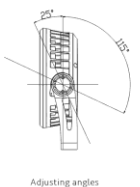

**S**  
450lm / 15w  
1.2Kg

**M**  
1600lm / 40w  
2.8Kg

**L**  
3200lm / 65w  
5Kg

**XL**  
6700lm / 170w  
7.6Kg

**XXL**  
11400lm / 300w  
11.2Kg

記載された内容は、予告なく変更する場合がございます。予めご了承下さい。

株式会社 東京舞台照明 物品販売部  
〒135-0015 東京都江東区千石一丁目 14 番 21 号  
TEL : 03-5653-5415 FAX : 03-5653-5416  
<https://www.tokyobs.co.jp>