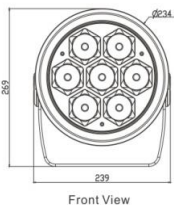

## DOT

LED数 1,3,7,19,30 の  
5タイプをラインナップ

- LED 寿命 50000H RGBW 4in1 LED
- CRI90 以上
- 10° 15° 25° 30° 60° の5種のレンズ
- IP 66 / IK08(耐衝撃保護等級)
- 使用可能温度 -25℃~50℃
- AC100-277V 50/60Hz に対応
- LED 素子は三種類  
色温度固定 2700k,3000k,4000k,5000k,6000k  
色温度可変 3000k ~ 6500k  
4in1 RGBW

**S**  
450lm / 15w  
1.2Kg

**M**  
1600lm / 40w  
2.8Kg

**L**  
3200lm / 65w  
5Kg

**XL**  
6700lm / 170w  
7.6Kg

**XXL**  
11400lm / 300w  
11.2Kg

記載された内容は、予告なく変更する場合がございます。予めご了承下さい。

株式会社 東京舞台照明 物品販売部  
〒135-0015 東京都江東区千石一丁目 14 番 21 号  
TEL : 03-5653-5415 FAX : 03-5653-5416  
<https://www.tokyobs.co.jp>