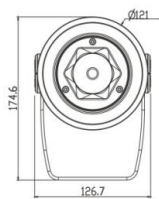

## DOT

LED数 1,3,7,19,30 の  
5タイプをラインナップ

- LED 寿命 50000H RGBW 4in1 LED
- CRI90 以上
- 10° 15° 25° 30° 60° の5種のレンズ
- IP 66 / IK08(耐衝撃保護等級)
- 使用可能温度 -25℃~50℃
- AC100-277V 50/60Hz に対応
- LED 素子は三種類  
色温度固定 2700k,3000k,4000k,5000k,6000k  
色温度可変 3000k ~ 6500k  
4in1 RGBW

**S**  
450lm / 15w  
1.2Kg

**M**  
1600lm / 40w  
2.8Kg

**L**  
3200lm / 65w  
5Kg

**XL**  
6700lm / 170w  
7.6Kg

**XXL**  
11400lm / 300w  
11.2Kg

記載された内容は、予告なく変更する場合がございます。予めご了承下さい。

株式会社 東京舞台照明 物品販売部  
〒135-0015 東京都江東区千石一丁目 14 番 21 号  
TEL : 03-5653-5415 FAX : 03-5653-5416  
<https://www.tokyobs.co.jp>