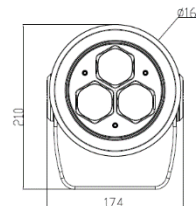

## DOT

LED数 1,3,7,19,30 の  
5タイプをラインナップ

- LED 寿命 50000H RGBW 4in1 LED
- CRI90 以上
- 10° 15° 25° 30° 60° の5種のレンズ
- IP 66 / IK08(耐衝撃保護等級)
- 使用可能温度 -25℃~50℃
- AC100-277V 50/60Hz に対応
- LED 素子は三種類  
色温度固定 2700k,3000k,4000k,5000k,6000k  
色温度可変 3000k ~ 6500k  
4in1 RGBW

**S**  
450lm / 15w  
1.2Kg

**M**  
1600lm / 40w  
2.8Kg

**L**  
3200lm / 65w  
5Kg

**XL**  
6700lm / 170w  
7.6Kg

**XXL**  
11400lm / 300w  
11.2Kg

記載された内容は、予告なく変更する場合がございます。予めご了承下さい。

株式会社 東京舞台照明 物品販売部  
〒135-0015 東京都江東区千石一丁目 14 番 21 号  
TEL : 03-5653-5415 FAX : 03-5653-5416  
<https://www.tokyobs.co.jp>