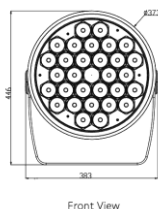

**S**  
450lm / 15w  
1.2Kg

**M**  
1600lm / 40w  
2.8Kg

**L**  
3200lm / 65w  
5Kg

**XL**  
6700lm / 170w  
7.6Kg

**XXL**  
11400lm / 300w  
11.2Kg

記載された内容は、予告なく変更する場合がございます。予めご了承下さい。

株式会社 東京舞台照明 物品販売部  
〒135-0015 東京都江東区千石一丁目 14 番 21 号  
TEL : 03-5653-5415 FAX : 03-5653-5416  
<https://www.tokyobs.co.jp>