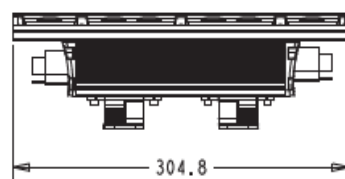

# 全天候型 LED BAR ELV G4 (RGBW / DW)

G4-RGBW  
・フルカラーモデル  
・2,800lm

G4-DW  
・白色モデル  
・3,200lm

屋外での使用が可能な LED BAR ライト  
IP 66 の高い防塵・防滴性を誇ります。

長さ 30cm と 120cm の二種類を  
ラインナップ。

- ・フリッカーフリー
- ・70,3×1219,2×98,53mm
- ・6Kg
- ・AC 100-277V 80W
- ・IP Rate IP66
- ・-20℃～45℃での使用が可能
- ・RDM コントロール