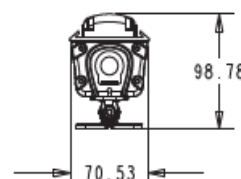

# 全天候型 LED BAR ELV G4 (RGBW / DW)

G4-RGBW  
・フルカラーモデル  
・2,800lm

G4-DW  
・白色モデル  
・3,200lm

屋外での使用が可能な LED BAR ライト  
IP 66 の高い防塵・防滴性を誇ります。

長さ 30cm と 120cm の二種類を  
ラインナップ。

- ・フリッカーフリー
- ・70,3×1219,2×98,53mm
- ・6Kg
- ・AC 100-277V 80W
- ・IP Rate IP66
- ・-20℃～45℃での使用が可能
- ・RDM コントロール