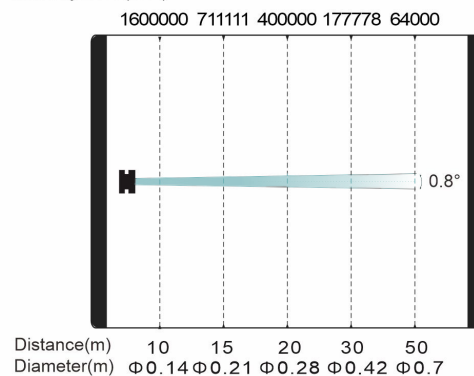

記載された内容は、予告なく変更する場合がございます。予めご了承下さい。

株式会社 東京舞台照明 物品販売部
〒135-0015 東京都江東区千石一丁目 14 番 21 号
TEL : 03-5653-5415 FAX : 03-5653-5416
<https://www.tokyobs.co.jp>