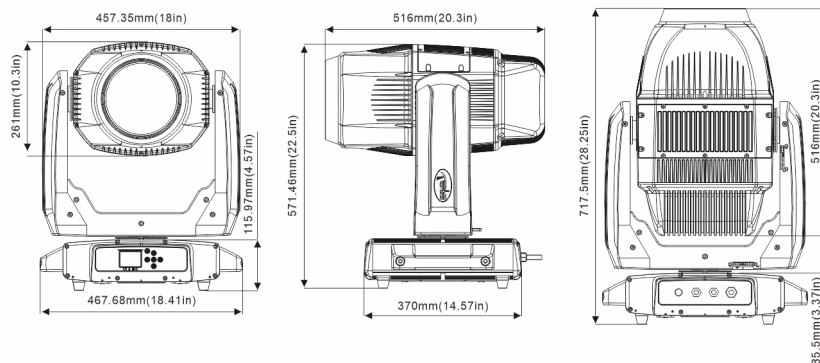

# GLZ 300 IP

高出力 260W レーザー光源を  
採用した IP65 ムービングです。

- LED 寿命 12,000H
- Dimming 0-100%(linear)
- 色温度 7,900K
- 照度 400,000lux(20m)
- Beam angle 0.8°
- IP Rate IP65
- 重量 36.5Kg
- AC 100-240V 50/60Hz 400W
- 寸法 468x516x718mm
- カラーホイール 22色 + 白色
- カラーミキシング C,M,Y
- ローテートゴボ 13枚
- スタティックゴボ 26枚