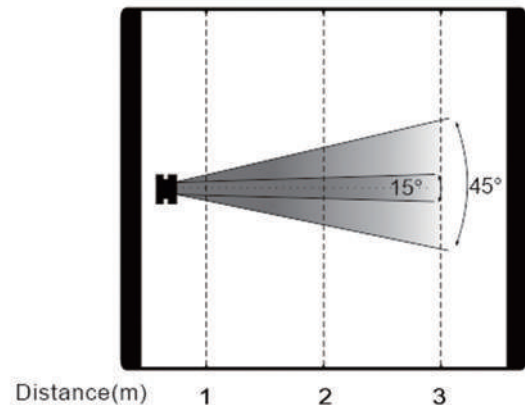

コントロール信号

- DMX, RDM

電源・消費電流

- ・100-240V, 50/60Hz; 200W

寸法・重量

- ・235mm x 361mm x 372mm
- ・8.7kg

MAX 02			
Min. Beam angle 15°	204364	51091	22707
Min. Field angle 45°	13589	3397	1510

記載された内容は、予告なく変更する場合がございます。予め、ご了承ください。