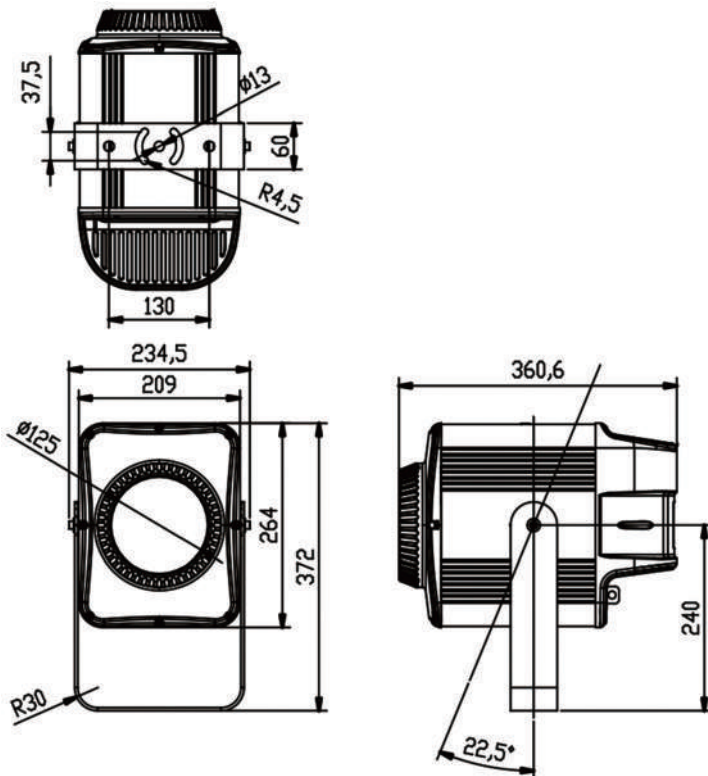

コントロール信号

- DMX, RDM

電源・消費電流

- ・100-240V, 50/60Hz; 200W

寸法・重量

- ・235mm x 361mm x 372mm
- ・8.7kg

MAX 02			
Min. Beam angle 15°	204364	51091	22707
Min. Field angle 45°	13589	3397	1510

記載された内容は、予告なく変更する場合がございます。予め、ご了承ください。