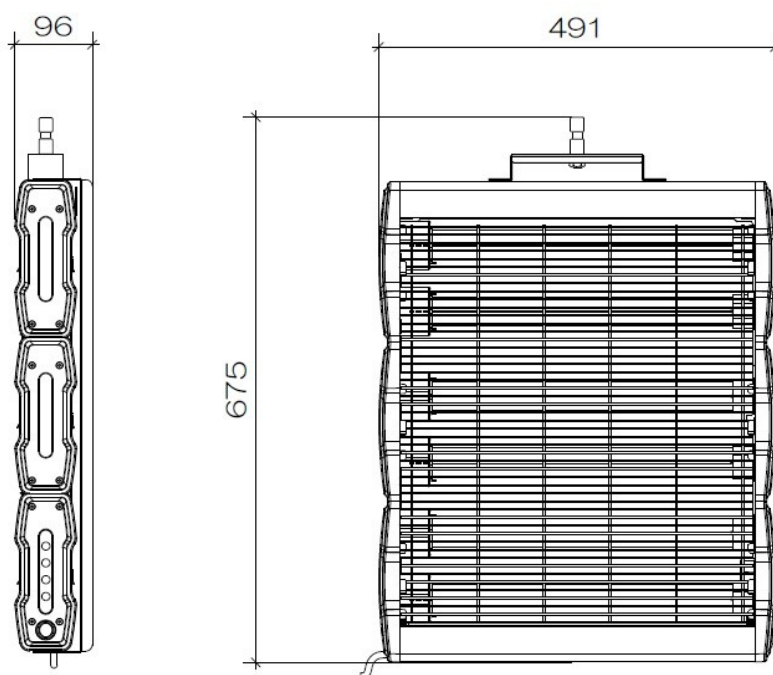

製品名	日付	Draw
【UVL220 BS】	2020/8/12	古川翔一

定格・仕様

型式名称	UVL220 BS
動作電圧	100~240 V…50 / 60 Hz
定格消費電力	3A
動作温度環境	-10℃~45℃
光源	PHILIPS TUV PL-L 36W/6P
ランプ寿命	最大9000時間
UV-C波長	253.7nm
照射範囲 (メーカー発表)	60m ² (30分運転)
	120m ² (60分運転)
	240m ² (120分運転)
サイズ	491×76×595mm
重量	6Kg ダボ込み