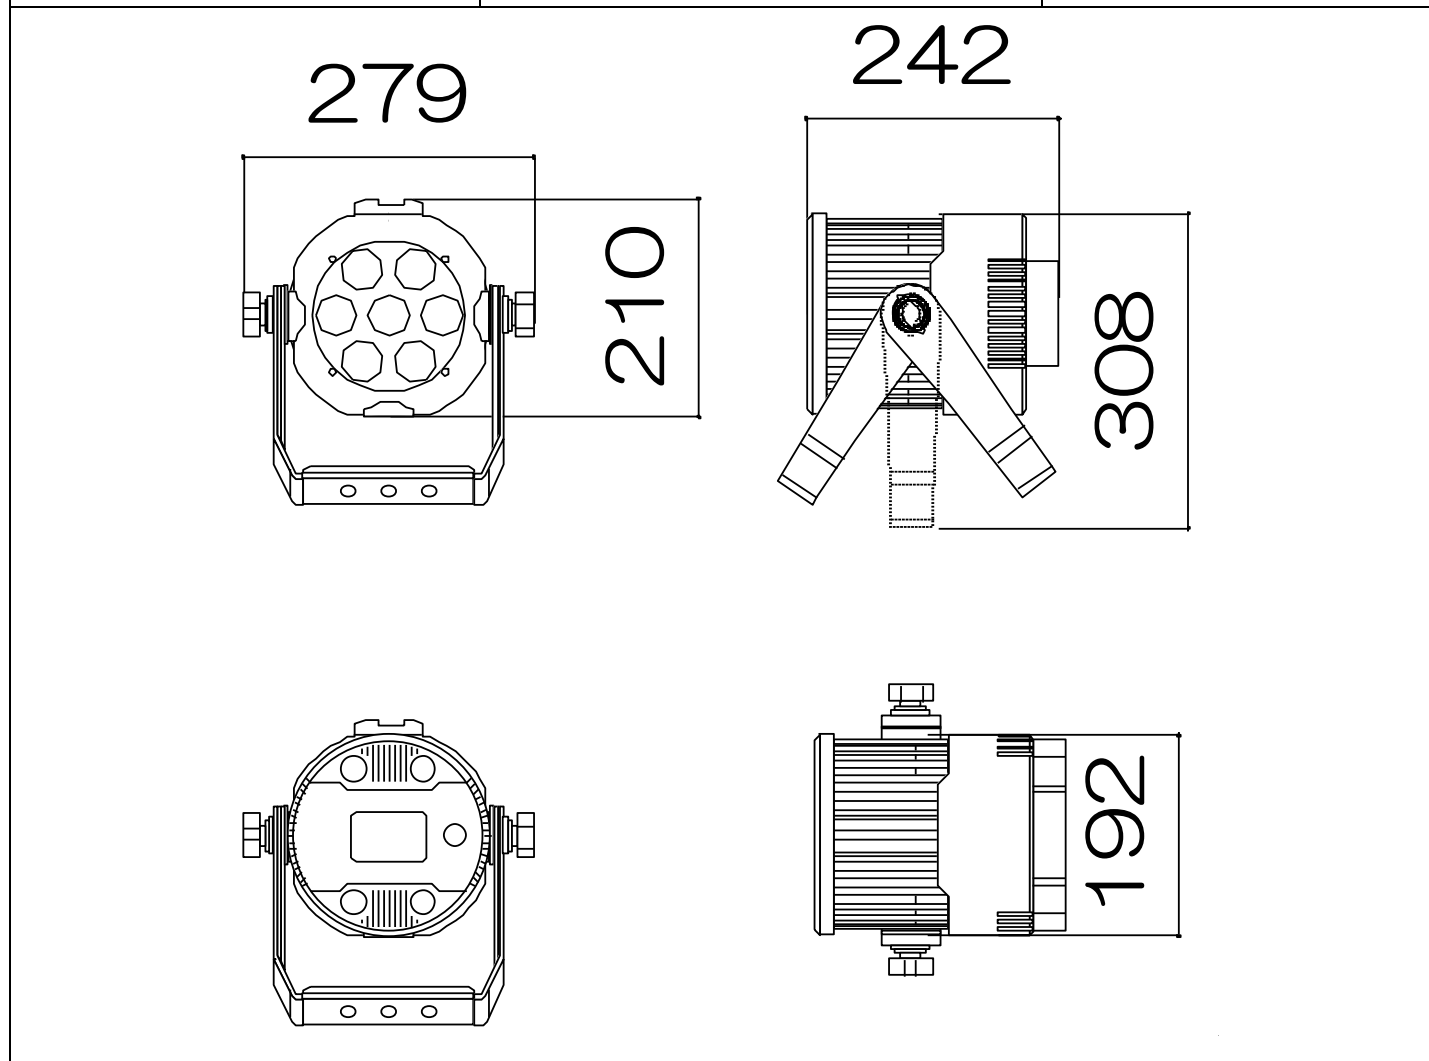

製品名	日付	Draw
【L PAR-7】	2016/12/20	戸田 勝敏

定格・仕様

型式名称	L PAR-7
動作電圧	100~240 V...50 / 60 Hz
定格消費電力	290 W
保護等級	IP 20
動作温度環境	-10° ~45°
最高表面温度	40°
上下使用角度範囲	上方向90° ~下方向90°
最小隔離距離	0.2m
最小照射距離	0.2m
制御CH数	5 / 8 / 16 / 21ch
ズーム角度	7° ~45°
ヒューズ	250V-5A
サイズ	280×242×225mm
重量	5.4Kg(バンドア無し)/7.3Kg(バンドア付)