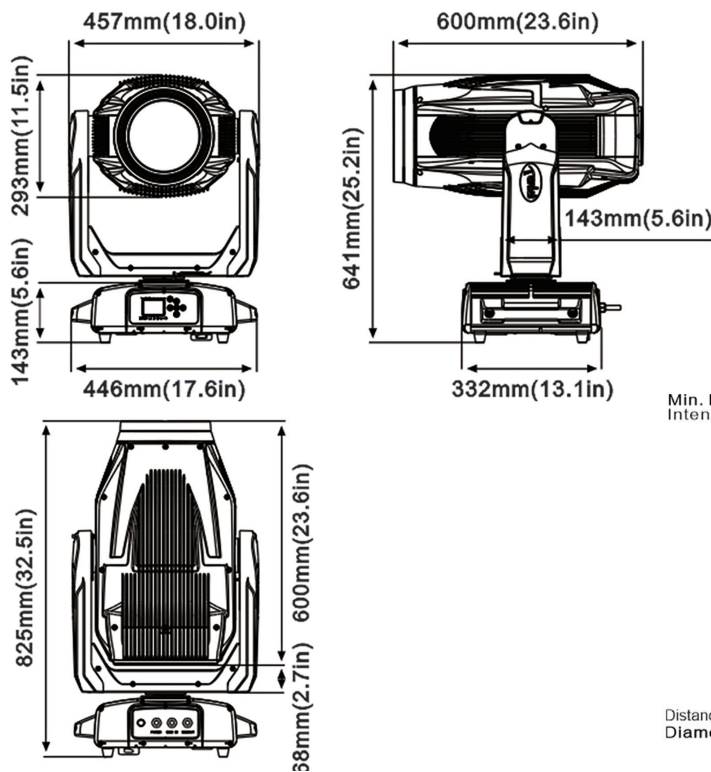

SL5000PH IP

高出力白色LED1400w
広いズームと高演色性
防滴仕様の高性能ムービングスポット

光学システム

- ・光源: 1400W 白色LED
- ・色温度: 6000K
- ・ランプ寿命: 20,000hrs
- ・演色評価数: 最大95
- ・光束: 36,000ルーメン
- ・照度: 8,900ルクス @15m(5.5°)

ムーブメント

- ・PAN: 540°
- ・TILT: 250°

カラー

- ・CMY+CTOカラーミキシング: 6ダイクロフィルター+ OPEN

GOGO

- ・回転GOGOホイール: 6 gobos + open (GOGO外径36mm)
- ・固定GOGOホイール: 7 gobos + open (GOGO外径36mm)
- ・アニメーションホイール

ズーム角

- ・5.5° - 46°

Effect

- ・モーターライズドフォーカス
- ・フレーミング: ブレード4枚, ±90°回転
- ・プリズム: 4ライン + 4面
- ・フロスト: ライト フロスト + ヘビー フロスト
- ・アイリス: 5-100%
- ・0-100% リニア調光
- ・ストロボ

IP Rate

- ・IP65

チャンネルモード

- ・40/62 Channels

コントロール信号

- DMX, RDM

電源・消費電力

- ・100-240V, 50/60Hz; 1700W

寸法・重量

- ・457mm x 332mm x 825mm
- ・53kg

Min. Beam Mode
Intensity LUX (5.5°)

74762 20000 8900 5000

Distance(m) 5 10 15 20
Diameter(m) φ0.515 φ1.03 φ1.545 φ2.06

Max. Beam Mode
Intensity LUX (46°)

3500 820 390 220