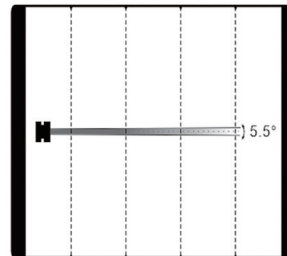

IP Rate

- ・IP65

チャンネルモード

- ・40/62 Channels

コントロール信号

- DMX, RDM

電源・消費電力

- ・100-240V, 50/60Hz; 1700W

寸法・重量

- ・457mm x 332mm x 825mm
- ・53kg

Min. Beam Mode
Intensity LUX (5.5°)

74762 20000 8900 5000

Distance(m) 5 10 15 20
Diameter(m) φ0.515 φ1.03 φ1.545 φ2.06

Max. Beam Mode
Intensity LUX (46°)

3500 820 390 220