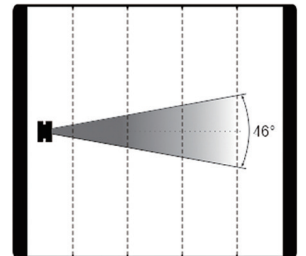

寸法・重量

- ・457mm x 332mm x 825mm
- ・53kg

Min. Beam Mode
Intensity LUX (5.5°)

74762 20000 8900 5000

Distance(m) 5 10 15 20
Diameter(m) φ0.515 φ1.03 φ1.545 φ2.06

Max. Beam Mode
Intensity LUX (46°)

3500 820 390 220